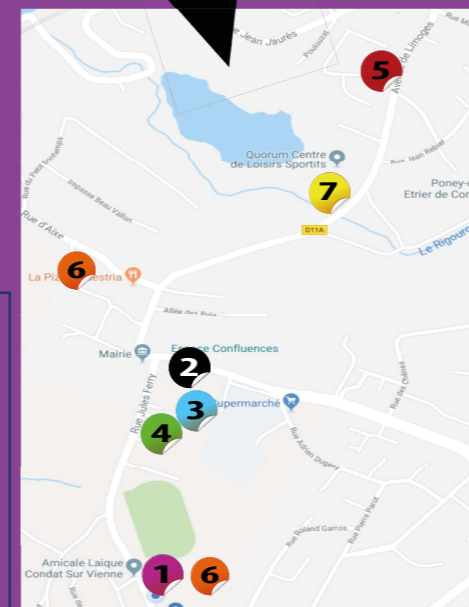

TAROT Adultes

Lundi 14h à 18h
Mercredi à partir de 20h30

THÉÂTRE Adultes et Jeunes

Mardi 20h30 à 22h30, adultes
Mercredi 14h à 15h30, enfants CE2 et +

À DEUX PAS DE LIMOGES

NE RATEZ RIEN!

suivez nous...

www.alcondat.fr